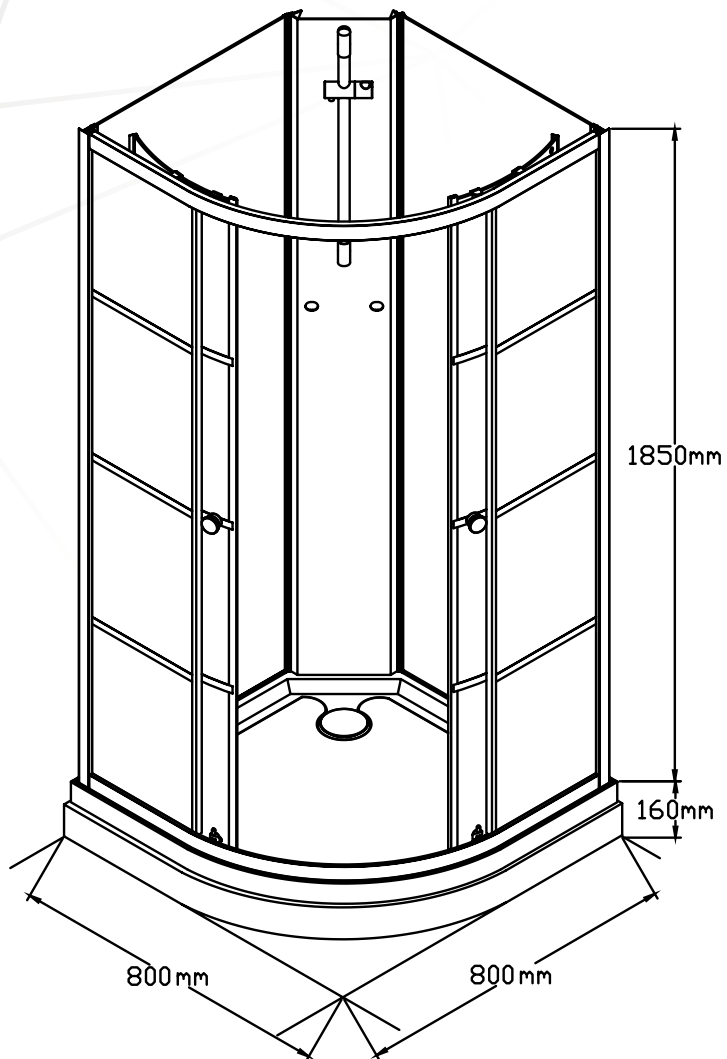

BETRAKTA

80x80

40960469

info@bathlife.se
bathlife.se

2026-02-26

bathlife®