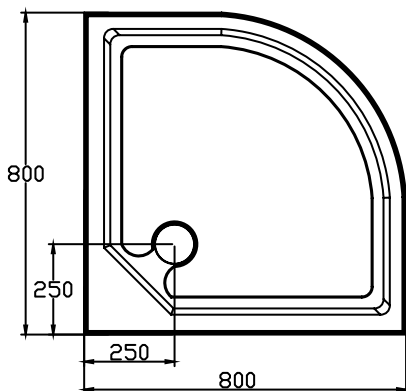

BETRAKTA

80x80

40960469

info@bathlife.se
bathlife.se

2026-02-26

bathlife®